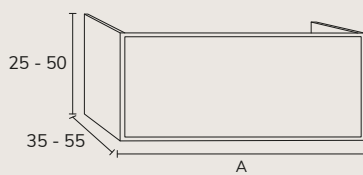

SUR MESURE

01. MEUBLE - H25-50CM

A 50 - 80
A 81 - 110
A 111 - 140

TIROIR

CODE	A	PT
SKU0150-80	50 - 80	715
SKU0181-111	81 - 110	815
SKU01111-140	111 - 140	1009