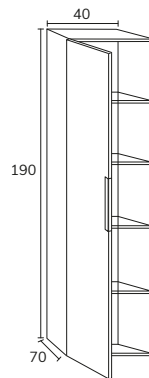

COLONNE B

· COLONNE AVEC ÉTAGÈRES

CODE	A	PT
CLA06BI	40 I	994
CLA06BD	40 D	994