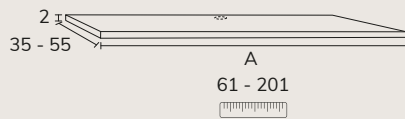

07. MDF 19MM TABLETTE PROFONDEUR SPÉCIALE

CODE	PT
ST07	3 x cm longueur linéaire (A)

FINITION

Laqué