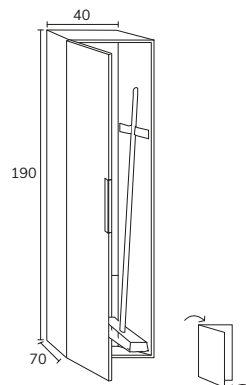

COLONNE D

· ARMOIRE À BALAIS

CODE	A	PT
CLA06DI	40 I	994
CLA06DD	40 D	994

I = CHARNIÈRES À GAUCHE
D = CHARNIÈRES À DROITE