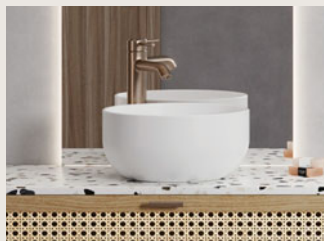

DOVE

CODE	B	PT
LDV0640	40	402

LAVABOS EN OPTION MONOCOLOR

KYRIA CÉRAMIQUE MATE

KYRIA

CODE	B	PT
LKY0645BL	Blanco	215
LKY0645MC	Monocolor*	316

ENZO CÉRAMIQUE MATE

ENZO