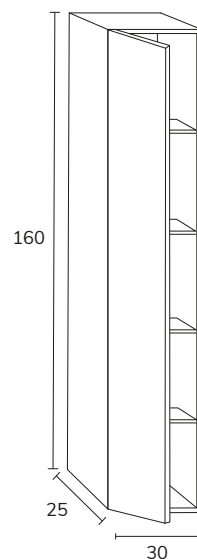

CODE	B	PT
CPA06160	160	710

SUR MESURE

03. MEUBLE - H10CM

CODE	PT
SPA03	6 x cm longueur linéaire (A)