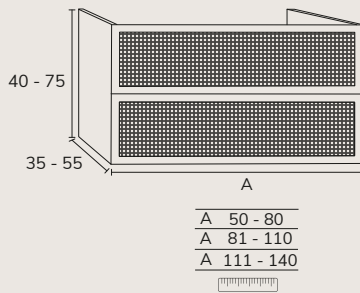

TIROIR

CODE	A	PT
SCA0150-80C	50 - 80	1322
SCA0181-110C	81 - 110	1440
SCA01111-140C	111 - 140	1693

A 50 - 80
A 81 - 120

PORTE

CODE	A	PT
SCA0150-80P	50 - 80	1673
SCA0181-120P	81 - 120	1843

02. MEUBLE - H40-75CM