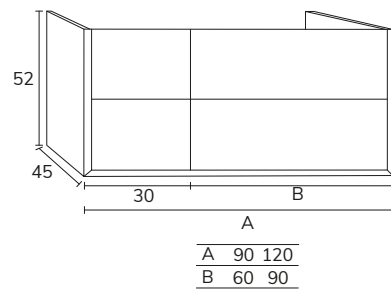

TIROIRS (pour vasque à droite)

CODE	A	PT
MO029D	90	1164
MO0212D	120	1258

07. MDF 19MM TABLETTE

CODE	A	PT	CODE	A	PT
T0761	61	178	T07141	141	339
T0781	81	209	T07161	161	361
T07101	101	246	T07181	181	403
T07121	121	283	T07201	201	489

TROU

CODE	PT
TH07	11