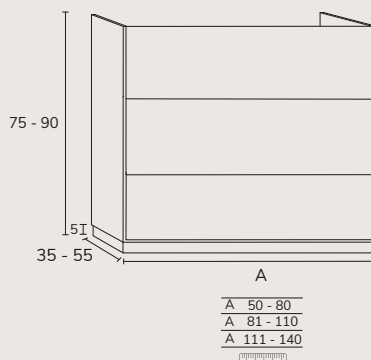

02. MEUBLE - H40-75CM

TIROIRS

CODE	A	PT
SLE0250-80C	50 - 80	994
SLE0281-110C	81 - 110	1110
SLE02111-140C	111 - 140	1234

PORTE

CODE	A	PT
SLE0250-80P	50 - 80	797
SLE0281-120P	81 - 120	910

03. MEUBLE - H75-90CM