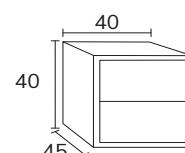

TIROIRS

CODE	B	PT
KU04B	40	497