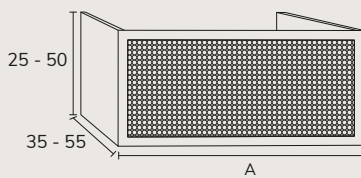

TROU

CODE	PT
TH07	11

CHOISISSEZ VOTRE POIGNÉE

Finition poignées

CODE	A	PT
PCA10CR	chromé	28
PCA10DR	doré	28
PCA10NR	noir	28

SUR MESURE

01. MEUBLE - H25-50CM

A 50 - 80
A 81 - 110
A 111 - 140