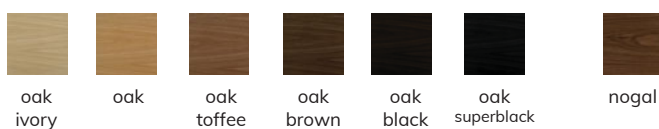

TIROIR À L'ANGLAISE

CODE	A	PT
SCI1050-80	50 - 80	216
SCI1081-110	81 - 110	248
SCI10111-140	111 - 140	278

*Supplément meuble 01 et 02

FINITION

Laqué

Bois Naturel

Habitat

Hermes

1. Meuble Hermes 01 100 cm almond avec pieds chromés + plan-vasque Tena blanc mat 100 cm + miroir Moon diamètre 80 cm + colonne CHA06140 almond

2. Meuble Hermes 01
120 cm brandy + plan
double vasques Hero
Krion 120 + miroir
Sphera x2