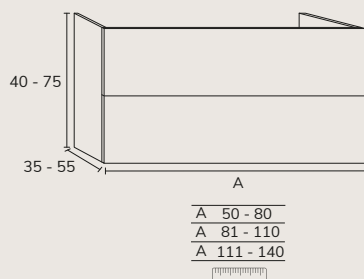

TIROIR

CODE	A	PT
SEL0150-80C	50 - 80	747
SEL0181-110C	81 - 110	835
SEL01111-141C	111 - 140	957

01. MEUBLE - H25-50CM

PORTE

CODE	A	PT
SEL0150-80P	50 - 80	683
SEL0181-120P	81 - 120	758

02. MEUBLE - H40-75CM

TIROIR