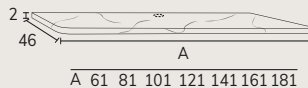

*Toutes les finitions

TROU

CODE	PT
TH07	11

+30%
RÉALISÉ EN GRÈS CÉRAME
ASPECT TRAVERTIN

OPTION TABLETTE POUR COLLECTIONS URBAN & MENORCA

MARBRE

*SUPPLÉMENT 35%

COMPACT · MICROTEC