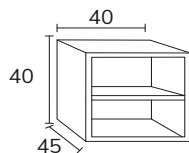

ÉTAGÈRE

CODE	B	PT
KU04C	40	399