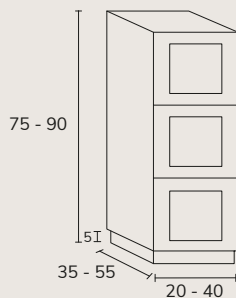

04. MODULAIRE- H75-90CM

LAQUÉ

TIROIRS

CODE	A	PT
SST0420-40	20 - 40	1140

BOIS MASSIF (CHÊNE)

TIROIRS

CODE	A	PT
SST042040M	20 - 40	1425