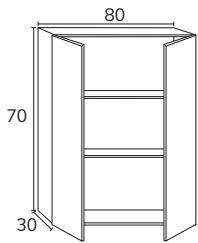

COLONNE E

· DEMI DOUBLE COLONNE

CODE	A	PT
CLA06E	80	506