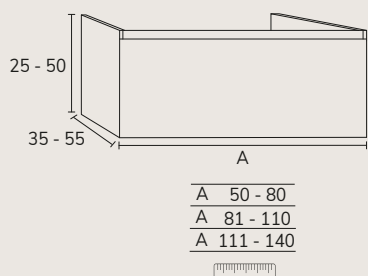

SUR MESURE

01. MEUBLE - H25-50CM

TIROIR

CODE	A	PT
SSE0150-80C	50 - 80	870
SSE0181-110C	81 - 110	945
SSE01111-140C	111 - 140	1039