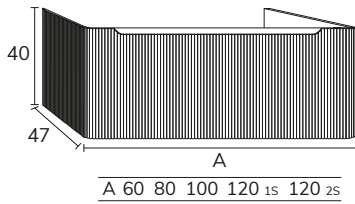

01. MEUBLE - H40CM

LAQUÉ (MDF)

TIROIR

CODE	A	PT
ME016	60	1215
ME018	80	1331
ME0110	100	1414
ME01121	120 1S	1661
ME01122	120 2S	1691

BOIS MASSIF (CHÊNE)

TIROIR

CODE	A	PT
ME016M	60	2089
ME018M	80	2239
ME0110M	100	2445
ME01121M	120 1S	2835
ME01122M	120 2S	2865