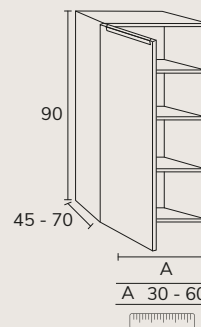

MODULAIRE C

· PORTE AVEC ÉTAGÈRES

CODE	A	PT
SLA0430-60CI	30-60 I	687
SLA0430-60CD	30-60 D	687