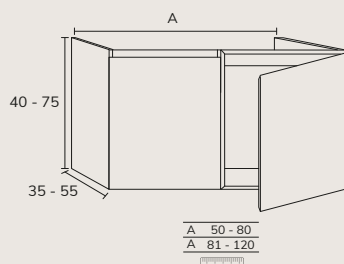

PORTE

CODE	A	PT
SSE0250-80P	50 - 80	855
SSE0281-120P	81 - 120	968