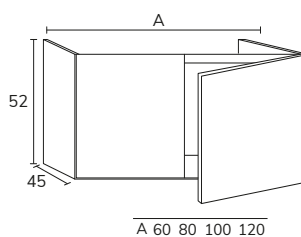

PORTE

CODE	A	PT
LE026P	60	615
LE028P	80	702
LE0210P	100	773
LE0212P	120	825