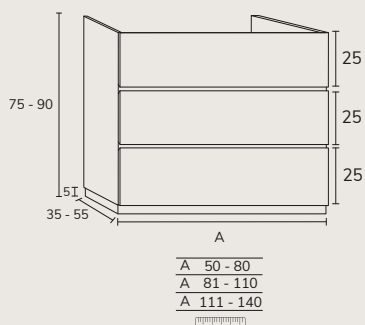

02. MEUBLE - H40-75CM

TIROIR

CODE	A	PT
SSE0250-80C	50 - 80	1013
SSE0281-110C	81 - 110	1131
SSE02111-140C	111 - 140	1255

PORTE

CODE	A	PT
SSE0250-80P	50 - 80	855
SSE0281-120P	81 - 120	968

03. MEUBLE - H75-90CM