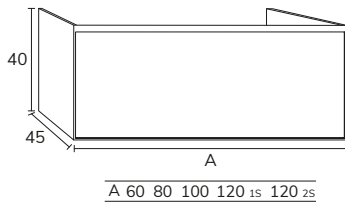

01. MEUBLE - H40CM

TIROIR*

CODE	A	PT
BO016	60	713
BO018	80	807
BO0110	100	893
BO01121	120 1S	987
BO01122	120 2S	1024

CODE	A	PT
BO01122C2	120 2C	1341
BO01142C2	140 2C	1431
BO01162C2	160 2C	1529
BO01182C2	180 2C	1605