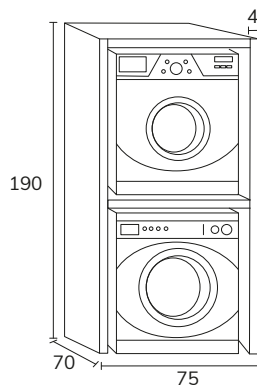

MEUBLE COMPLÉMENTAIRE B

· MACHINE À LAVER + SÉCHOIR

CODE	A	PT
LA05B	75	1163