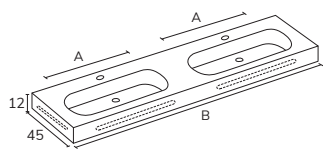

A	50
B	120 140 160 180 200