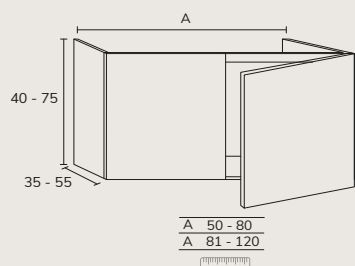

PORTE

CODE	A	PT
SEL0250-80P	50 - 80	828
SEL0281-120P	81 - 120	948