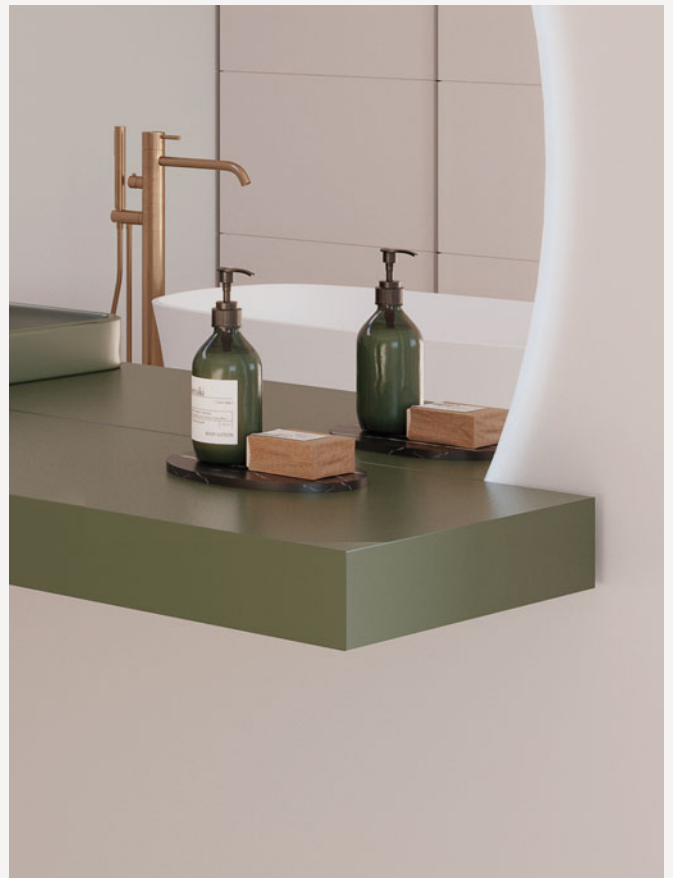

Panama

1. Meuble Panama 03 160 cm oak Ivory + plan complémentaire 05 160 cm oak Ivory + vasque Petra 40 cm Compact Terrazzo x2 + miroir Shape x2

2. Meuble Panama 01 140 cm Vogue green
+ vasque Soho Vogue green + miroir Star 115 cm