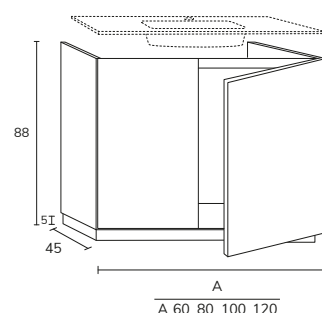

PORTE

CODE	A	PT
LE036-8P	60	893
LE038-8P	80	1019
LE0310-8P	100	1154
LE0312-8P	120	1272