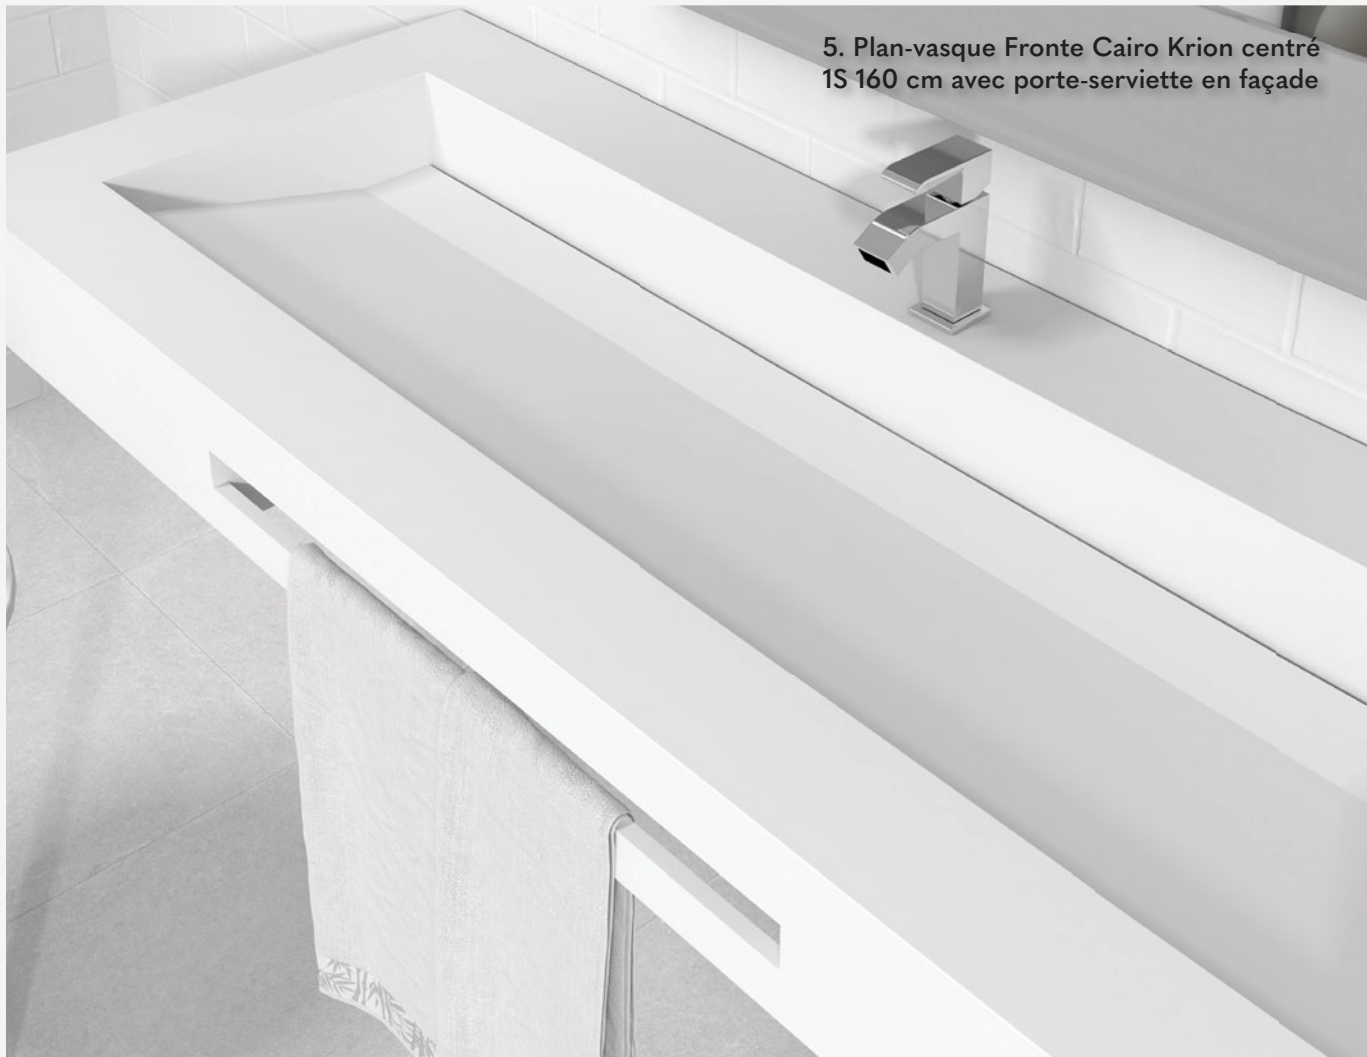

5. Plan-vasque Fronte Cairo Krion centré
1S 160 cm avec porte-serviette en façade

01. MEUBLE - H40CM

TIROIR*

CODE	A	PT
BO016	60	713
BO018	80	807
BO0110	100	893
BO01121	120 1S	987
BO01122	120 2S	1024

CODE	A	PT
BO01122C2	120 2C	1341
BO01142C2	140 2C	1431
BO01162C2	160 2C	1529
BO01182C2	180 2C	1605

02. MEUBLE - H52CM

TIROIR*

CODE	A	PT
BO026	60	810
BO028	80	934
BO0210	100	1030
BO02121	120 1S	1148
BO02122	120 2S	1185

CODE	A	PT
BO02122C2	120 2C	1529
BO02142C2	140 2C	1645
BO02162C2	160 2C	1763
BO02182C2	180 2C	1872

03. MEUBLE - H52CM

TIROIRS

CODE	A	PT
BO036	60	923
BO038	80	1047
BO0310	100	1142
BO03121	120 1S	1260
BO03122	120 2S	1294

CODE	A	PT
BO03122C4	120 4C	1754
BO03142C4	140 4C	1875
BO03162C4	160 4C	2001
BO03182C4	180 4C	2123

TIROIR À L'ANGLAISE

CODE	A	PT
CI106	60	165
CI108	80	176
CI1010	100	191
CI10121	120 1S	203
CI10122	120 2S	214

*Supplément meuble 01 et 02

04. MODULAIRE

PORTE

CODE	B	PT
BO044	40	479
BO045	52	518

A 40
B 40 52