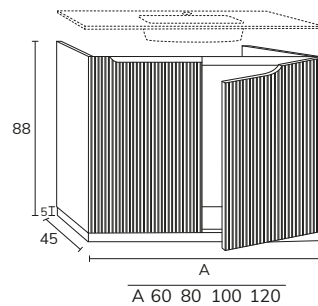

A 60 80 100 120

PORTE

CODE	A	PT
AK036-8	60	938
AK038-8	80	1099
AK0310-8	100	1189
AK0312-8	120	1208