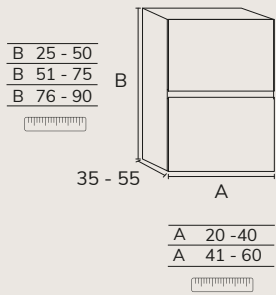

04. MODULAIRE