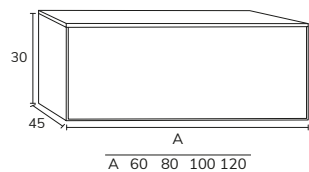

05. MEUBLE COMPLÉMENTAIRE

CODE	A	PT
LE056	60	712
LE058	80	747
LE0510	100	792
LE0512	120	857