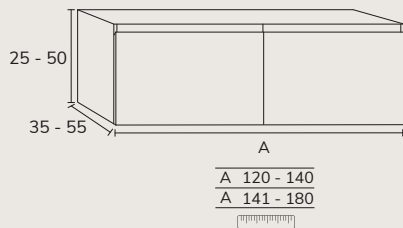

CODE	A	PT
SHA0540-80	40 - 80	900
SHA0581-120	81 - 120	1197