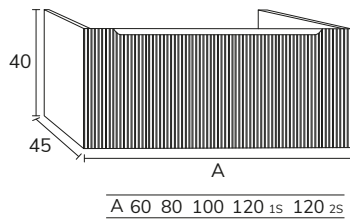

01. MEUBLE - H40CM

A 60 80 100 120 1s 120 2s

TIROIR

CODE	A	PT	CODE	A	PT
AK016	60	660	AK01122C2	120 2C	1249
AK018	80	762	AK01142C2	140 2C	1343
AK0110	100	844	AK01162C2	160 2C	1425
AK01121	120 1s	938	AK01182C2	180 2C	1519
AK01122	120 2s	968