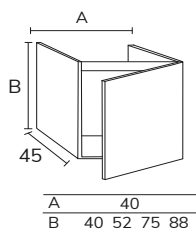

04. MODULAIRE

PORTE

CODE	B	PT
LE044	40	409
LE045	52	454
LE047	75	645
LE048	88	653