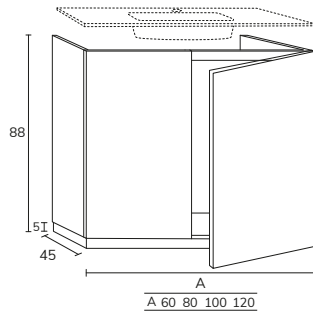

PORTE

CODE	A	PT
EL036-8P	60	730
EL038-8P	80	813
EL00310-8P	100	940
EL0312-8P	120	1035

04. MODULAIRE

PORTE

CODE	B	PT
EL044	40	355
EL045	52	399
EL047	75	568
EL048	88	579

CHOISISSEZ VOTRE POIGNÉE

Prix par unité

● Chromé

CODE	A	PT
PNV10	chromé	23

● Inox brossé

CODE	A	PT
PEL10CRA	chromé mat	19

- Chromé
- Doré
- Noir

CODE	A	PT
PCA10CR	chromé	28
PCA10DR	doré	28
PCA10NR	noir	28

- Chromé
- Doré
- Noir

CODE	A	PT
PLA10CR	chromé	55
PLA10DR	doré	55
PLA10NR	noir	55

- Chromé
- Doré
- Noir

CODE	A	PT
PEL10CRB	chromé	27
PEL10DRB	doré	27
PEL10NRB	noir	27