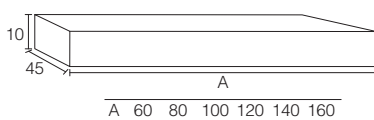

03. MEUBLE - H10CM

CODE	A	PT
PA036	60	392
PA038	80	426
PA0310	100	463
PA0312	120	530

CODE	A	PT
PA0314	140	630
PA0316	160	720
PA0318	180	793

03. ALBURY - H12CM

MARBRE

CODE	A	PT
AL0360M	60	792
AL0380M	80	954
AL03100M	100	1103
AL031201SM	120 1S	1268
AL031202SM	120 2S	1328
AL031401SM	140 1S	1457
AL031402SM	140 2S	1523
AL031601SM	160 1S	1628
AL031602SM	160 2S	1699