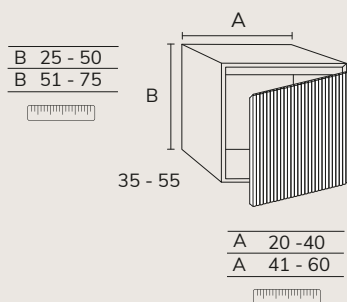

PORTE

CODE	A	B	PT
SCH04225-50B	20 - 40	25 - 50	672
SCH04425-50B	41 - 60	25 - 50	837
SCH04251-75B	20 - 40	51 - 75	905
SCH04451-75B	41 - 60	51 - 75	1043