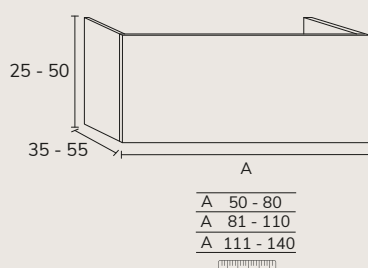

SUR MESURE

01. MEUBLE - H25-50CM

TIROIR

CODE	A	PT
SEL0150-80C	50 - 80	747
SEL0181-110C	81 - 110	835
SEL01111-141C	111 - 140	957