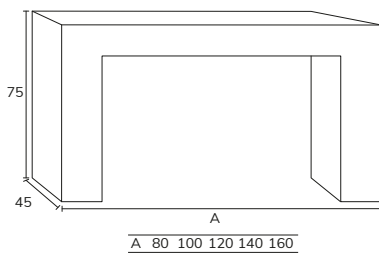

CODE	A	PT
PA028	80	988
PA0210	100	1036
PA0212	120	1147
PA0214	140	1262
PA0216	160	1359

TROU

CODE	PT
TH07	11