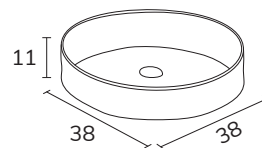

ORGANIC MAT

ORGANIC

CODE	B	PT
LOR0638	Monocolor*	499