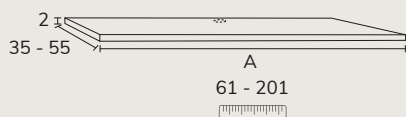

07. MDF 19MM TABLETTE PROFONDEUR SPÉCIALE

CODE	PT
ST07	3 x cm longueur linéaire (A)

FINITION

Bois Massif

*Façade bois massif OAK

*Côtés MDF 19 mm finition OAK