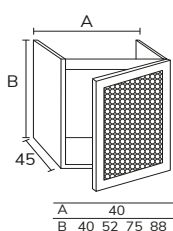

04. MODULAIRE

PORTE

CODE	B	PT
CA044	40	579
CA045	52	668
CA047	75	889
CA048	88	928