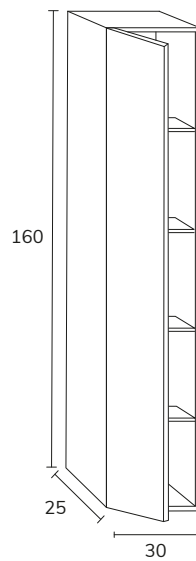

CODE	B	PT
CPA06160	160	710