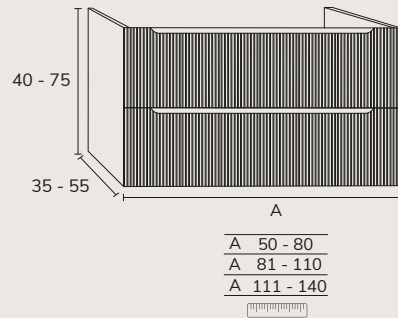

TROU

CODE	PT
TH07	11

SUR MESURE

01. MEUBLE - H25-50CM

TIROIR

CODE	A	PT
SAK0150-80	50 - 80	990
SAK0181-110	81 - 110	1170
SAK01111-140	111 - 140	1257

02. MEUBLE - H40-75CM

TIROIRS