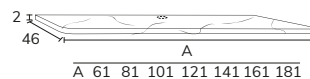

CODE	B	PT
LZE061212S	121	415
LZE061412S	141	559

**Supplément Monocolor 140 PT

LAVABOS EN OPTION MONOCOLOR

**Finition Monocolor

KRION

COMPACT · MICROTEC

MARBRE

KRION