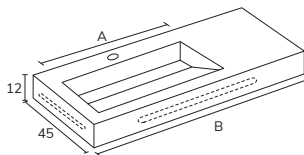

2S

CODE	B	PT
LFCA061202S	120 2S	2215
LFCA061402S	140 2S	2389
LFCA061602S	160 2S	2652
LFCA061802S	180 2S	2907
LFCA062002S	200 2S	3304

A	53
B	100 120 140