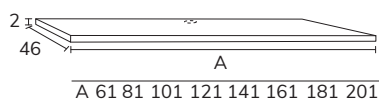

07. MDF 19MM TABLETTE

CODE	A	PT	CODE	A	PT
T0761	61	178	T07141	141	339
T0781	81	209	T07161	161	361
T07101	101	246	T07181	181	403
T07121	121	283	T07201	201	489

TROU

CODE	PT
TH07	11