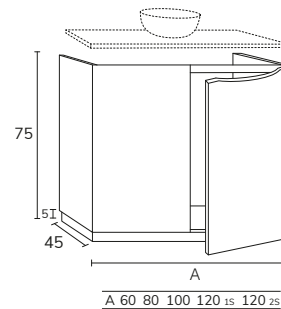

PORTE

CODE	A	PT
TR026P	60	671
TR028P	80	758
TR0210P	100	833
TR0212P	120	881

03. MEUBLE - H75CM - H88CM

TIROIRS

CODE	A	PT
TR036-7C	60	1153
TR038-7C	80	1275
TR0310-7C	100	1412
TR03121-7C	120 1s	1549
TR03122-7C	120 2s	1571
TR03122C6-7C	120 6C	2164
TR03142C6-7C	140 6C	2276
TR03162C6-7C	160 6C	2408
TR03182C6-7C	180 6C	2535