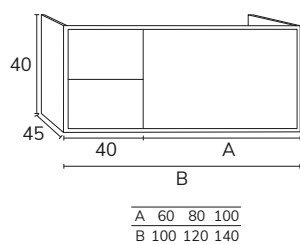

DROITE

CODE	A	PT
KU0210D	100	957
KU0212D	120	1052
KU0214D	140	1113