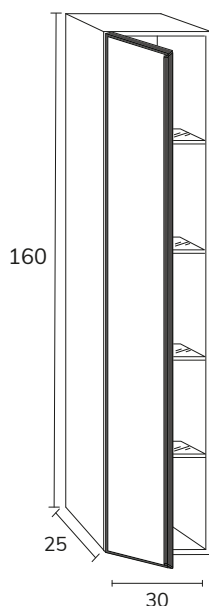

CODE	A	PT
CTK06160B	160	881