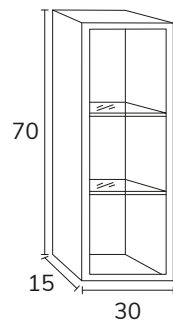

CODE	A	PT
CPA0670	70	409