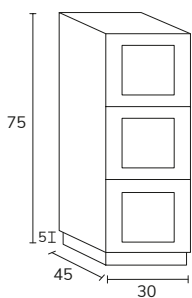

04. MODULAIRE

LAQUÉ

TIROIRS

CODE	A	PT
ST043-7	30	953

BOIS MASSIF (CHÊNE)

TIROIRS

CODE	A	PT
ST043-7M	30	1174