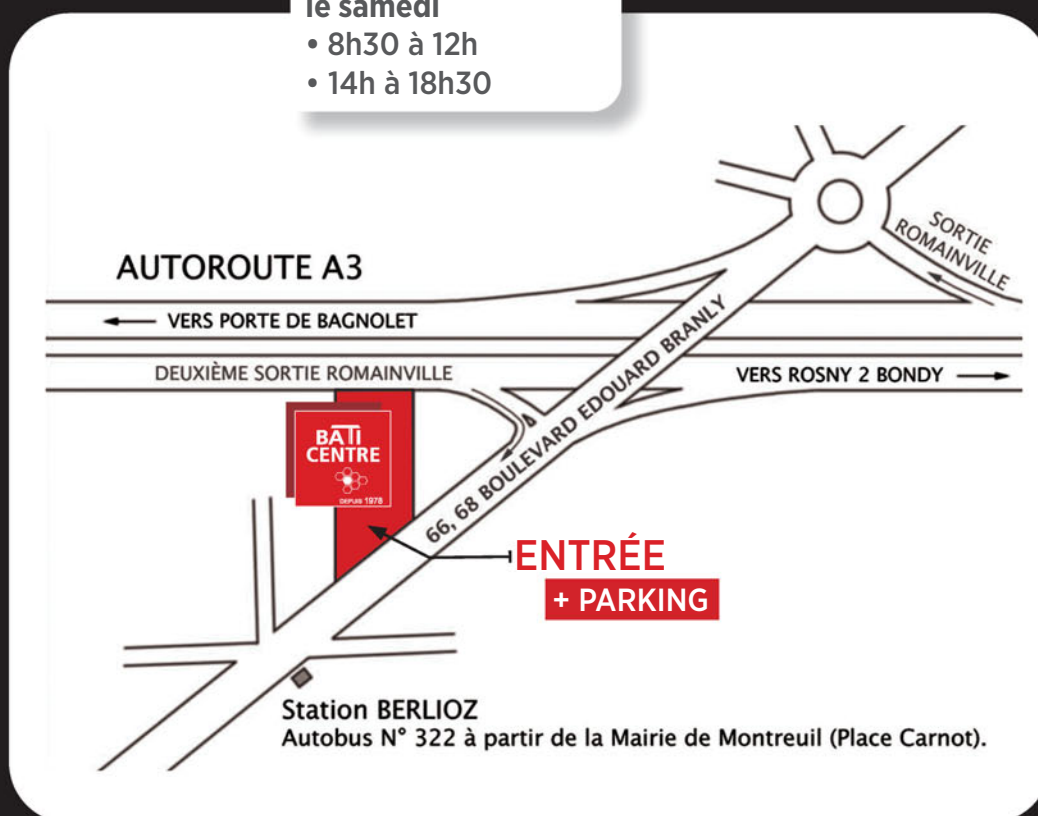

66-68, boulevard Édouard Branly
93230 ROMAINVILLE
Tél. : 01 48 57 44 56
Email : bati-centre@wanadoo.fr

HORAIRES

du lundi au vendredi

- 8h à 18h30

le samedi

- 8h30 à 12h

- 14h à 18h30

MEMBRE DU RÉSEAU DIMENSION CARRELAGE

www.bati-centre.fr

Écomobilier n° FR015686