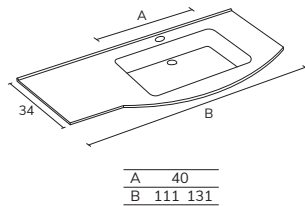

***LARGEUR PERSONNALISÉE PASSER À LA MESURE SUPÉRIEURE. PROFONDEUR PERSONNALISÉE +15%**

NEW PORT KRION

1S

CODE	B	PT
LNP0681	81	618
LNP06101	101	689

2S

CODE	B	PT
LNP06141	141	916
LNP06161	161	988

GAUCHE

CODE	B	PT
LNP06111I	111	725
LNP06131I	131	880