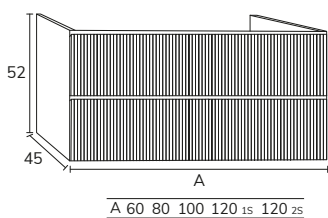

02. MEUBLE - H52CM

TIROIRS*

CODE	A	PT
MI026	60	1658
MI028	80	1868
MI0210	100	2138
MI02121	120 1s	2475
MI02122	120 2s	2505