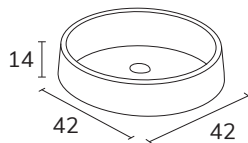

BÉTON

ELLE MAT

ELLE

CODE	B	PT
LELL0642	Monocolor*	499