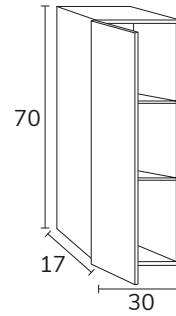

CODE	A	PT
CPA0670P	70	364