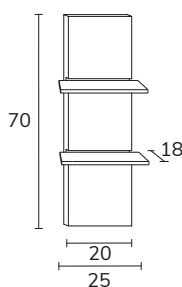

06. COLONNES

CODE	B	PT
CMI0670	40	345