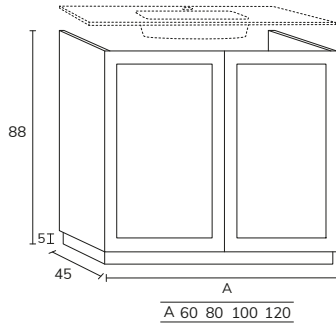

LAQUÉ

PORTE

CODE	A	PT
ST016-8	60	795
ST018-8	80	889
ST0110-8	100	986
ST0112-8	120	1178

BOIS MASSIF (CHÊNE)

PORTE

CODE	A	PT
ST016-8M	60	1005
ST018-8M	80	1084
ST0110-8M	100	1231
ST0112-8M	120	1384