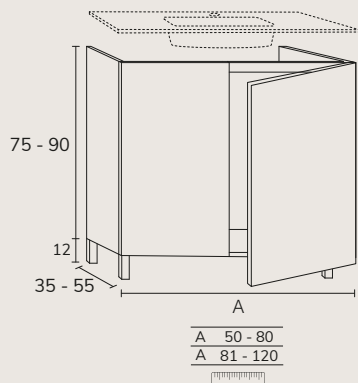

CODE	A	PT
SEL0250-80C	50 - 80	844
SEL0281-110C	81 - 110	983
SEL02111-140C	111 - 140	1152

PORTE

CODE	A	PT
SEL0250-80P	50 - 80	828
SEL0281-120P	81 - 120	948

03. MEUBLE - H75-90CM

TIROIRS

CODE	A	PT
SEL0350-80C	50 - 80	1188
SEL0380-111C	80 - 110	1318
SEL03111-140C	111 - 140	1517