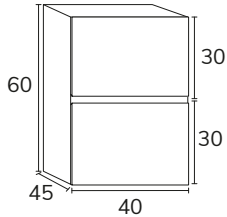

04. MODULAIRE

TIROIRS

CODE	A	PT
HA044	40	846