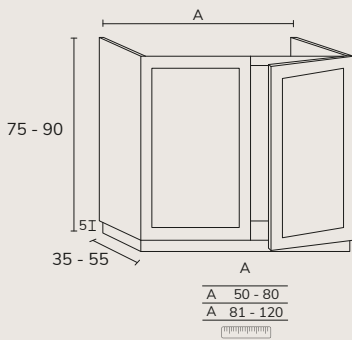

SUR MESURE

01. MEUBLE - H75-90CM

LAQUÉ

PORTE

CODE	A	PT
SST0150-80	50 - 80	1032
SST0181-120	81 - 120	1197

BOIS MASSIF (CHÊNE)

PORTE

CODE	A	PT
SST0150-80M	50 - 80	1225
SST0181-120M	81 - 120	1725