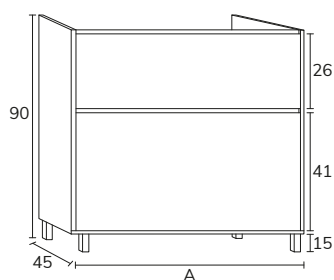

HERMES - MEUBLE

A 60 80 100 120 1S 120 2S