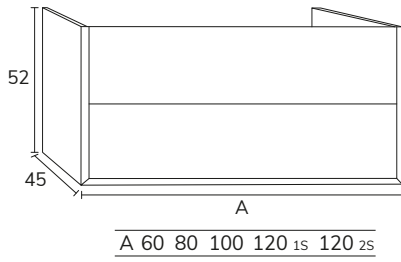

01. MEUBLE - H52CM

TIROIRS

CODE	A	PT
MO016	60	790
MO018	80	874
MO0110	100	970
MO01121	120_{1S}	1017
MO01122	120_{2S}	1085
MO01122C4	120 4C	1572
MO01142C4	140 4C	1664
MO01162C4	160 4C	1748
MO01182C4	180 4C	1849