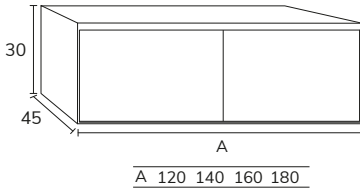

CODE	A	PT
BO0512C2	120	1574
BO0514C2	140	1712
BO0516C2	160	1842
BO0518C2	180	2025