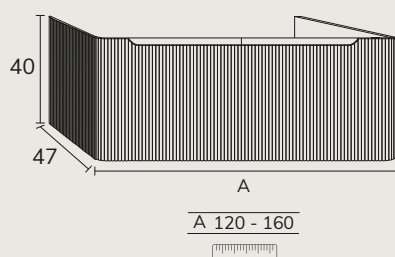

02. MEUBLE - H40CM