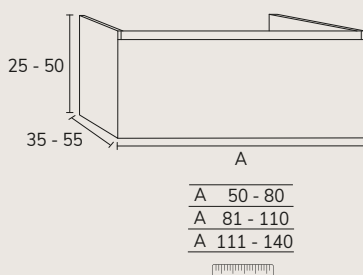

SUR MESURE

01. MEUBLE - H25-50CM

TIROIR

CODE	A	PT
SHA0150-80C	50 - 80	880
SHA0181-110C	81 - 110	977
SHA01111-140C	111 - 140	1067