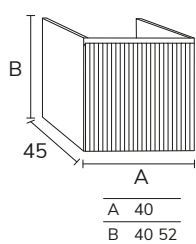

04. MODULAIRE

TIROIR*

CODE	B	PT
MI044A	40	1021
MI045A	52	1122