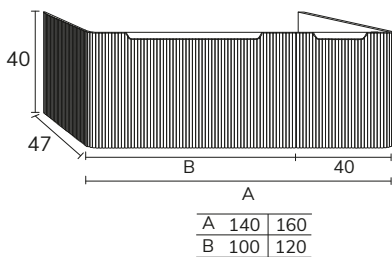

03. MEUBLE - H40CM

LAQUÉ (MDF)

TIROIRS

CODE	A	PT
ME0314	140	2198
ME0316	160	2505

BOIS MASSIF (CHÊNE)

TIROIRS

CODE	A	PT
ME0314M	140	3345
ME0316M	160	4039