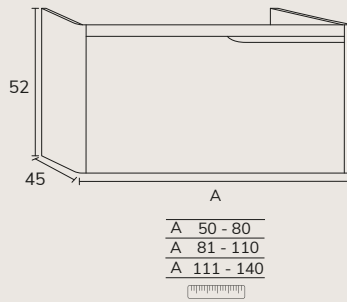

SUR MESURE

01. MEUBLE - H52CM