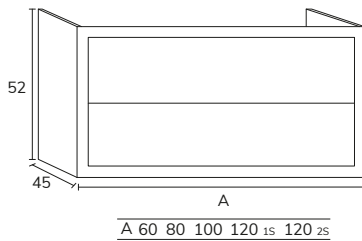

02. MEUBLE - H52CM

LAQUÉ

TIROIRS

CODE	A	PT
ST026	60	750
ST028	80	863
ST0210	100	990
ST02121	120 1s	1133
ST02122	120 2s	1155
ST02122C4	120 4C	1459
ST02142C4	140 4C	1575
ST02162C4	160 4C	1684
ST02182C4	180 4C	1800

BOIS MASSIF (CHÊNE)

TIROIRS

CODE	A	PT
ST026M	60	941
ST028M	80	1075
ST0210M	100	1216
ST02121M	120 1s	1425
ST02122M	120 2s	1454
ST02122C4M	120 4C	1845
ST02142C4M	140 4C	1977
ST02162C4M	160 4C	2115
ST02182C4M	180 4C	2250