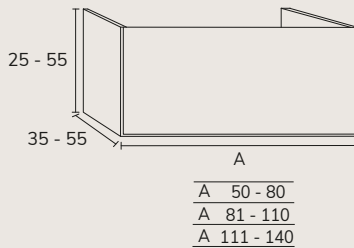

SUR MESURE

01. MEUBLE - H25-55CM

TIROIR

CODE	A	PT
SLE0150-80C	50 - 80	764
SLE0181-110C	81 - 110	876
SLE01111-140C	111 - 140	960

PORTE

CODE	A	PT
SLE0150-80P	50 - 80	692
SLE0181-120P	81 - 120	764