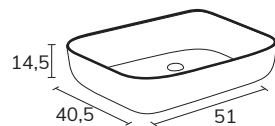

DALMA CÉRAMIQUE BRILLANTE

DALMA

CODE	B	PT
LDA0651	51	257