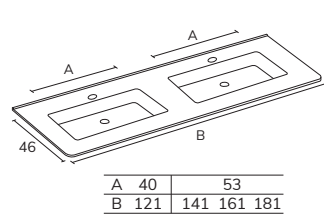

SUN KRION

1S

CODE	B	PT
LSU0661	61	552
LSU0681	81	618
LSU06101	101	689
LSU061211S	121 1S	761
LSU061411S	141 1S	916
LSU061611S	161 1S	988
LSU061811S	181 1S	1265

2S

CODE	B	PT
LSU061212S	121 2S	1013
LSU061412S	141 2S	1168
LSU061612S	161 2S	1240
LSU061812S	181 2S	1517