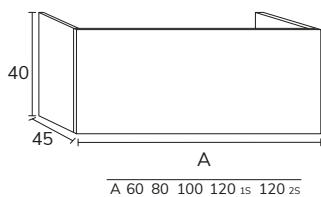

1. Meuble Elva réalisé sur mesure composé : Meuble 03 88 cm hauteur 70 cm Halifax x2 avec plan marbre negro marquina 140 cm et vasque Loop noir + meuble Halifax 02 70 cm (hauteur des tiroirs sur mesure) et plan marbre negro marquina 70 cm + poignées Elva 50 cm + colonne Nordic x2 (sur mesure, ancien catalogue) + miroir Lotus bronze 140 x 140 cm (sur mesure).

2. Meuble Elva cottage 03 120 cm à poser sur pieds réalisé sur mesure hauteur 88 cm + module 04 40 cm hauteur 88 cm + poignées de Buanderie noir 35 cm + plan-vasque Hero Krion 160 cm avec vasque décalée + miroir Venus avec cadre diamètre 100 cm

3. Meuble Elva cottage modulaire 04 40 cm hauteur 40 cm x4 + 4 poignées
Cannage gold + plan marbre créma marfil 160 cm + vasque Petra 40 cm créma
marfil x2 + miroir Alice sur mesure 70x140 cm

4. Meuble Elva 02 120 cm pink + poignée chromée + plan-vasque Hero Krion 120 cm + colonne CEL06160 pink avec poignée chromée + miroir Moon diamètre 100 cm

5. Meuble Elva wasabi à poser sur socle 03 100 cm hauteur 75 cm + module 04 40 cm hauteur 75 cm + plan 140 cm brandy + vasque Elle + miroir Moon diamètre 120 cm

01. MEUBLE - H40CM

TIROIR

CODE	A	PT
EL016C	60	495
EL018C	80	574
EL0110C	100	642
EL01121C	120 1s	713
EL01122C	120 2s	737
EL01122C2	120 2C	939
EL01142C2	140 2C	1002
EL01162C2	160 2C	1075
EL01182C2	180 2C	1150