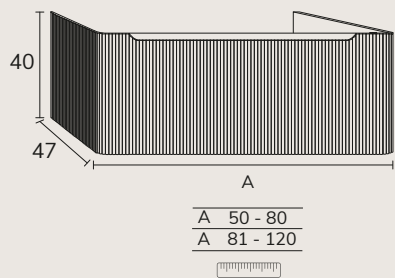

SUR MESURE

01. MEUBLE - H40CM