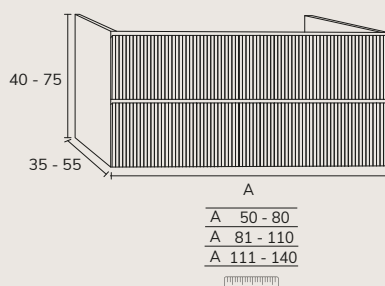

02. MEUBLE - H40-75CM

TIROIRS*

CODE	A	PT
SMI0250-80	50 - 80	2153
SMI0281-110	81 - 110	2775
SMI02111-140	111 - 140	3218