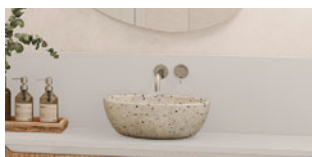

ACCESSOIRES

CRÉDENCE MURALE

KRION

CODE	PT
Z006K	1.45 x cm linéaire