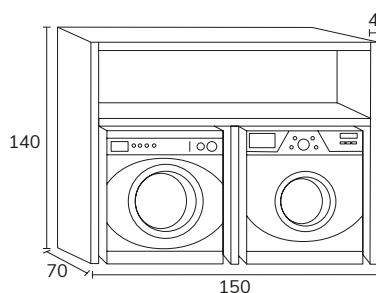

MEUBLE COMPLÉMENTAIRE D

· MACHINE À LAVER + SÉCHOIR + ÉTAGÈRE

CODE	A	PT
LA05D	150	968