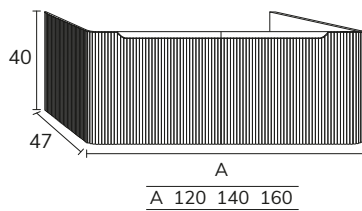

02. MEUBLE - H40CM

LAQUÉ (MDF)

TIROIRS

CODE	A	PT
ME0212	120	1984
ME0214	140	2228
ME0216	160	2535

BOIS MASSIF (CHÊNE)

TIROIRS

CODE	A	PT
ME0212M	120	3374
ME0214M	140	3675
ME0216M	160	4069