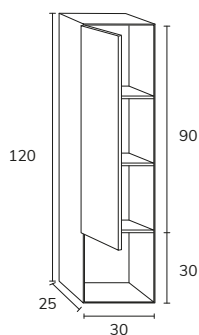

CODE	A	PT
CLE06120	120	780