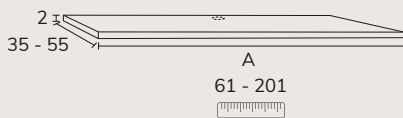

07. MDF 19MM TABLETTE PROFONDEUR SPÉCIALE