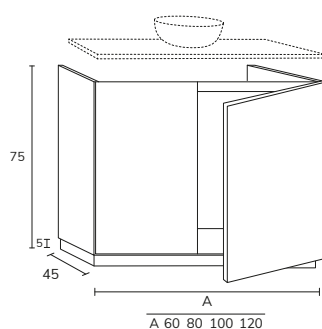

PORTE

CODE	A	PT
LE026P	60	615
LE028P	80	702
LE0210P	100	773
LE0212P	120	825

03. MEUBLE - H75CM - H88CM

TIROIRS

CODE	A	PT
LE036-7C	60	1163
LE038-7C	80	1286
LE0310-7C	100	1425
LE03121-7C	120 1S	1571
LE03122-7C	120 2S	1594
LE03122C6-7C	120 6C	2209
LE03142C6-7C	140 6C	2288
LE03162C6-7C	160 6C	2374
LE03182C6-7C	180 6C	2456