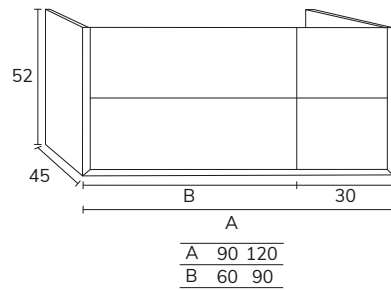

02. MEUBLE - H52CM

TIROIRS (pour vasque à gauche)

CODE	A	PT
MO029I	90	1164
MO0212I	120	1258