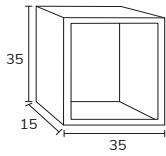

06. COLONNES

CODE	A	PT
CPA0635	35	204