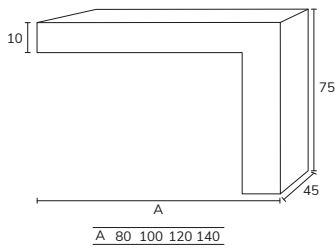

DROITE

CODE	A	PT
PA018D	80	675
PA0110D	100	727
PA0112D	120	843
PA0114D	140	964

02. MEUBLE - H75CM