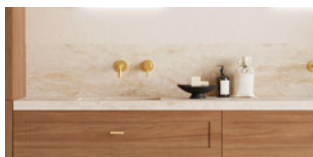

CODE	B	PT
LZE061212S	121	415
LZE061412S	141	559

**Supplément Monocolor 140 PT

LAVABOS EN OPTION MONOCOLOR

**Finition Monocolor

KRION

COMPACT · MICROTEC

MARBRE

KRION