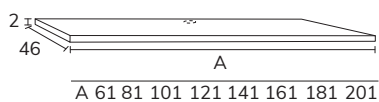

07. MDF 19MM TABLETTE

CODE	A	PT	CODE	A	PT
T0761	61	178	T07141	141	339
T0781	81	209	T07161	161	361
T07101	101	246	T07181	181	403
T07121	121	283	T07201	201	489

TROU

CODE	PT
TH07	11