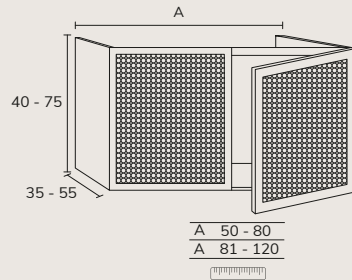

02. MEUBLE - H40-75CM

PORTE

CODE	A	PT
SCA0250-80P	50 - 80	1748
SCA0281-120P	81 - 120	1908