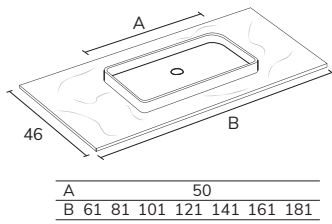

LOOP MARBRE - COMPACT & SOLID

MARBRE

CODE	B	PT
LLO0661M	61	677
LLO0681M	81	788
LLO06101M	101	899
LLO061211SM	121	1022
LLO061411SM	141	1133
LLO061611SM	161	1243
LLO061811SM	181	1354

COMPACT

CODE	B	PT
LLO0661C	61	633
LLO0681C	81	730
LLO06101C	101	827
LLO061211SC	121	934
LLO061411SC	141	1031
LLO061611SC	161	1128
LLO061811SC	181	1225