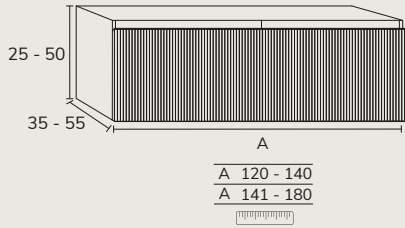

05. MEUBLE COMPLÉMENTAIRE - H25-50CM

CODE	A	PT
SCH05120-140C2	120 - 140	2115
SCH05141-180C2	141 - 180	2250