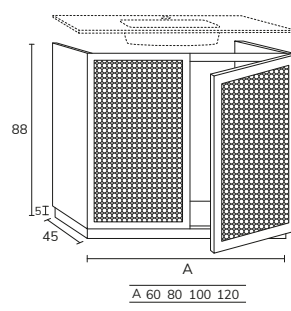

PORTE

CODE	A	PT
CA036-8P	60	1406
CA038-8P	80	1628
CA0310-8P	100	1856
CA0312-8P	120	2044