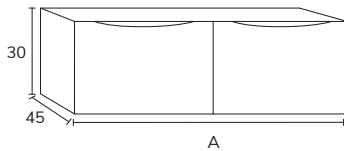

A	120 140 160 180

CODE	A	PT
TR0512C2	120	1324
TR0514C2	140	1397
TR0516C2	160	1515
TR0518C2	180	1646