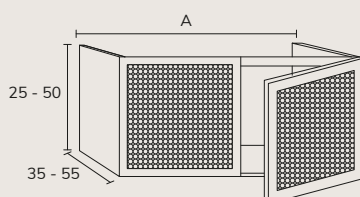

A 50 - 80
A 81 - 120

PORTE

CODE	A	PT
SCA0150-80P	50 - 80	1673
SCA0181-120P	81 - 120	1843