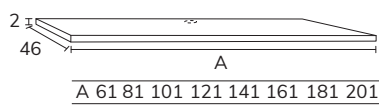

02. MEUBLE - H52CM

TIROIRS (pour vasque à gauche)

CODE	A	PT
MO029I	90	1164
MO0212I	120	1258

TIROIRS (pour vasque à droite)

CODE	A	PT
MO029D	90	1164
MO0212D	120	1258

07. MDF 19MM TABLETTE

CODE	A	PT	CODE	A	PT
T0761	61	178	T07141	141	339
T0781	81	209	T07161	161	361
T07101	101	246	T07181	181	403
T07121	121	283	T07201	201	489