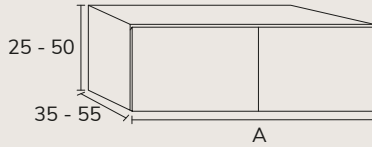

A 120 - 140
A 140 - 180

CODE	A	PT
SSE05120-140C2	120 - 140	1680
SSE05140-180C2	140 - 180	1832