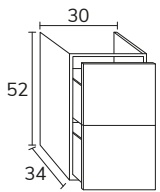

04. MODULAIRE