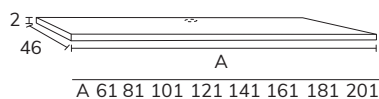

07. MDF 19MM TABLETTE

CODE	A	PT	CODE	A	PT
T0761	61	178	T07141	141	339
T0781	81	209	T07161	161	361
T07101	101	246	T07181	181	403
T07121	121	283	T07201	201	489

TROU

CODE	PT
TH07	11