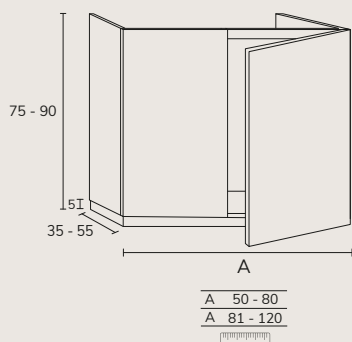

PORTE

CODE	A	PT
SEL0350-80PZ	50 - 80	1055
SEL0381-120PZ	81 - 120	1223