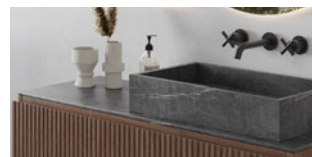

CODE	B	PT
LZE061212S	121	415
LZE061412S	141	559

**Supplément Monocolor 140 PT

LAVABOS EN OPTION MONOCOLOR

**Finition Monocolor

KRION

COMPACT · MICROTEC

MARBRE

KRION