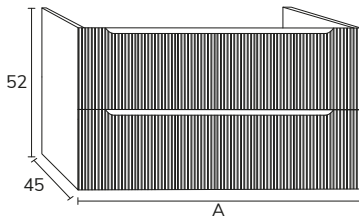

02. MEUBLE - H52CM

A 60 80 100 120 1s 120 2s

TIROIRS

CODE	A	PT	CODE	A	PT
AK026	60	878	AK02122C4	120 4C	1650
AK028	80	998	AK02142C4	140 4C	1763
AK0210	100	1095	AK02162C4	160 4C	1890
AK02121	120 1s	1215	AK02182C4	180 4C	2007
AK02122	120 2s	1245