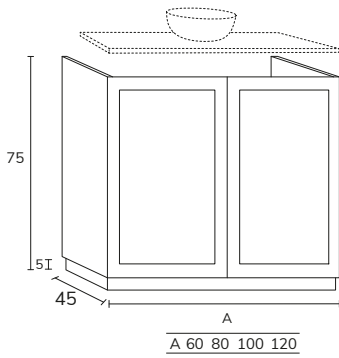

01. MEUBLE - H75-88CM

LAQUÉ

PORTE

CODE	A	PT
ST016-7	60	788
ST018-7	80	881
ST0110-7	100	978
ST0112-7	120	1151

BOIS MASSIF (CHÊNE)

PORTE

CODE	A	PT
ST016-7M	60	975
ST018-7M	80	1147
ST0110-7M	100	1320
ST0112-7M	120	1497