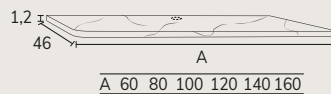

*Toutes les finitions

TROU

CODE	PT
TH07	11

+30%
RÉALISÉ EN GRÈS CÉRAME
ASPECT TRAVERTIN

OPTION TABLETTE POUR COLLECTIONS URBAN & MENORCA

MARBRE

*SUPPLÉMENT 35%

COMPACT · MICROTEC