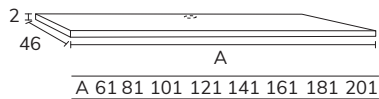

07. MDF 19MM TABLETTE

CODE	A	PT	CODE	A	PT
T0761	61	178	T07141	141	339
T0781	81	209	T07161	161	361
T07101	101	246	T07181	181	403
T07121	121	283	T07201	201	489

TROU	
CODE	PT
TH07	11