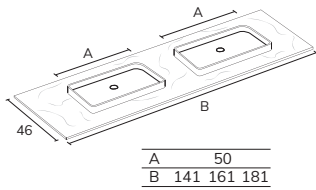

LOOP MARBRE - COMPACT & SOLID

MARBRE

CODE	B	PT
LLO0661M	61	677
LLO0681M	81	788
LLO06101M	101	899
LLO061211SM	121	1022
LLO061411SM	141	1133
LLO061611SM	161	1243
LLO061811SM	181	1354

COMPACT

CODE	B	PT
LLO0661C	61	633
LLO0681C	81	730
LLO06101C	101	827
LLO061211SC	121	934
LLO061411SC	141	1031
LLO061611SC	161	1128
LLO061811SC	181	1225