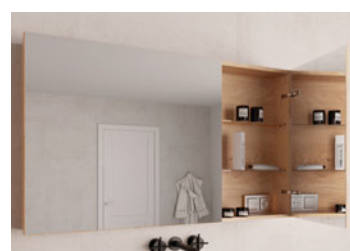

Armoire de toilette PARIS*

CODE	A	PT
CP0810	100	906