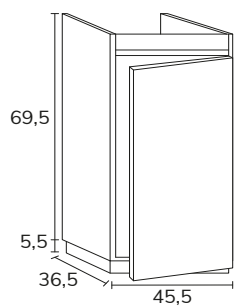

KYRIA - MEUBLE