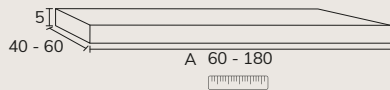

CODE	PT
SPA05	6 x cm longueur linéaire (A)

FINITION

Laqué

Bois Naturel

Seattle

1. Meuble Seattle 02 160 cm 4 tiroirs oak Ivory avec poignées PCA10 noires + lavabo Fronte Déroit double vasques à gauche, réalisation sur mesure 160 cm grès cérame Travertin + armoire de toilette Paris sur mesure 120x150 cm