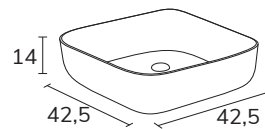

ONI CÉRAMIQUE BLANC BRILLANT

ONI

CODE	B	PT
LON0642	42,5	179