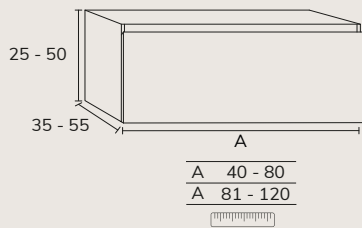

05. MEUBLE COMPLÉMENTAIRE - H25-50CM