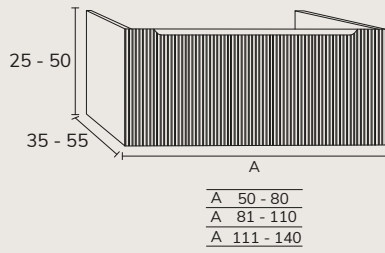

SUR MESURE

01. MEUBLE - H25-50CM

TIROIR

CODE	A	PT
SAK0150-80	50 - 80	990
SAK0181-110	81 - 110	1170
SAK01111-140	111 - 140	1257