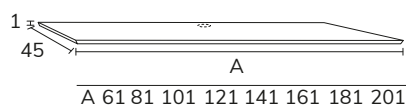

07. MDF 19MM TABLETTE

CODE	A	PT	CODE	A	PT
TL0761	61	216	TL07141	141	376
TL0781	81	247	TL07161	161	411
TL07101	101	286	TL07181	181	438
TL07121	121	325	TL07201	201	544

TROU

CODE	PT
TH07	11