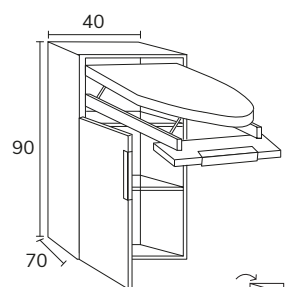

MODULAR B

· TIROIR FER À REPASSER + PORTE

CODE	A	PT
LA04BI	40 I	1538
LA04BD	40 D	1538