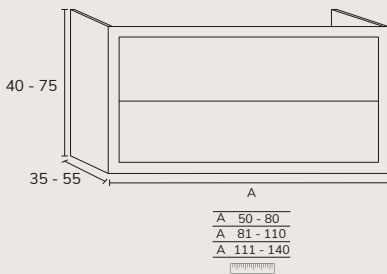

02. MEUBLE - H40-75CM

LAQUÉ

PORTE

CODE	A	PT
SST0250-80	50 - 80	1024
SST0281-110	81 - 110	1335
SST02111-140	111 - 140	1519

BOIS MASSIF (CHÊNE)

PORTE

CODE	A	PT
SST0250-80M	50 - 80	1268
SST0281-110M	81 - 110	1646
SST02111-140M	111 - 140	1871