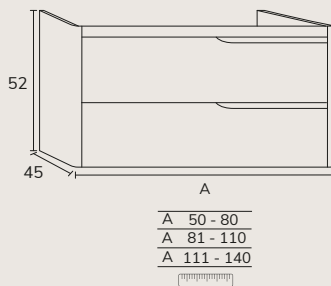

02. MEUBLE - H52CM