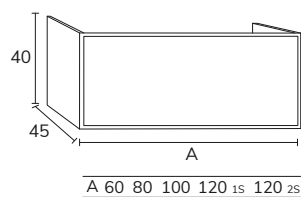

01. MEUBLE - H40CM

TIROIR

CODE	A	PT
KU016	60	627
KU018	80	667
KU0110	100	713
KU01121	120 1s	757
KU01122	120 2s	829