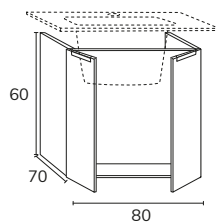

Portes suspendues

CODE	A	PT
LA01P80B	80	612