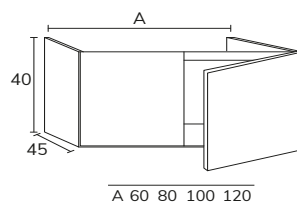

PORTE

CODE	A	PT
LE016P	60	533
LE018P	80	589
LE0110P	100	617
LE0112P	120	664