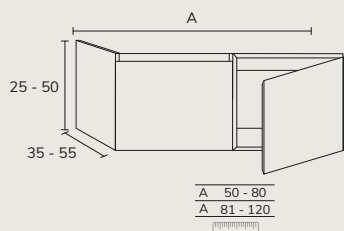

TROU

CODE	PT
TH07	11

SUR MESURE

01. MEUBLE - H25-50CM

TIROIR

CODE	A	PT
SSE0150-80C	50 - 80	870
SSE0181-110C	81 - 110	945
SSE01111-140C	111 - 140	1039

PORTE

CODE	A	PT
SSE0150-80P	50 - 80	754
SSE0181-120P	81 - 120	825