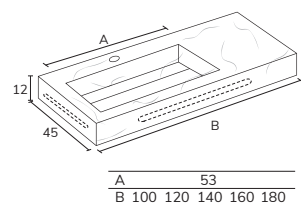

COMPACT

CODE	B	PT
LFDT0660C	60	1251
LFDT0680C	80	1392
LFDT06100C	100	1542
LFDT061201SC	120	1682
LFDT061401SC	140	1823
LFDT061601SC	160	1973
LFDT061801SC	180	2287
LFDT062001SC	200	2437

MARBRE

GAUCHE

CODE	B	PT
LFDT06100IM	100	1652
LFDT06120IM	120	1810
LFDT06140IM	140	1968
LFDT06160IM	160	2136
LFDT06180IM	180	2473

COMPACT

GAUCHE

CODE	B	PT
LFDT06100IC	100	1542
LFDT06120IC	120	1682
LFDT06140IC	140	1823
LFDT06160IC	160	1973
LFDT06180IC	180	2287