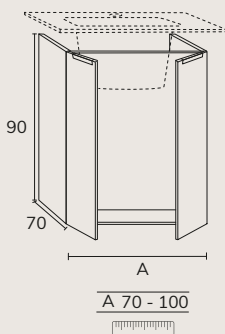

SUR MESURE

01. MEUBLE - H90CM-H60CM

Portes au sol

CODE	A	PT
SLA01P70-100A	70-100	788