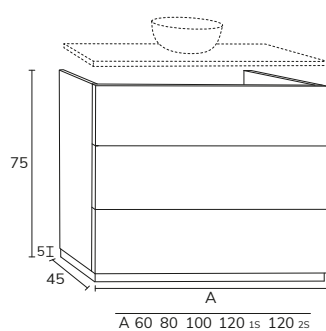

TIROIRS

CODE	A	PT
EL036-7C	60	829
EL038-7C	80	925
EL0310-7C	100	1025
EL03121-7C	120 1s	1155
EL03122-7C	120 2s	1177
EL03122C6-7C	120 6C	1533
EL03142C6-7C	140 6C	1614
EL03162C6-7C	160 6C	1728
EL03182C6-7C	180 6C	1843