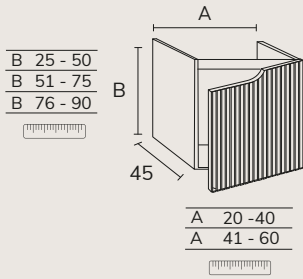

04. MODULAIRE