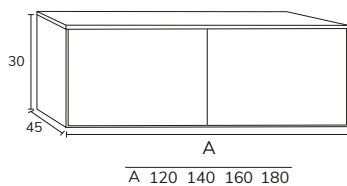

CODE	A	PT
LE0512C2	120	1375
LE0514C2	140	1394
LE0516C2	160	1512
LE0518C2	180	1624

06. COLONNES