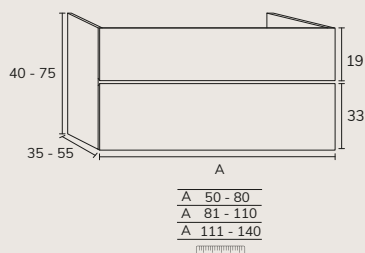

02. MEUBLE - H40-75CM

TIROIR

CODE	A	PT
SSE0250-80C	50 - 80	1013
SSE0281-110C	81 - 110	1131
SSE02111-140C	111 - 140	1255