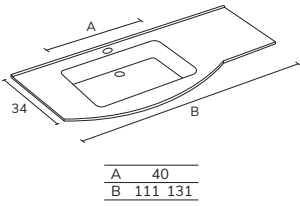

***LARGEUR PERSONNALISÉE PASSER À LA MESURE SUPÉRIEURE. PROFONDEUR PERSONNALISÉE +15%**

NEW PORT KRION

1S

CODE	B	PT
LNP0681	81	618
LNP06101	101	689

2S

CODE	B	PT
LNP06141	141	916
LNP06161	161	988

GAUCHE

CODE	B	PT
LNP06111I	111	725
LNP06131I	131	880