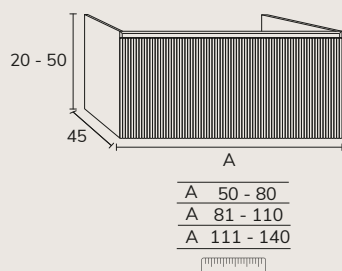

07. MDF 19MM TABLETTE

CODE	A	PT	CODE	A	PT
T0761	61	178	T07141	141	339
T0781	81	209	T07161	161	361
T07101	101	246	T07181	181	403
T07121	121	283	T07201	201	489

TROU

CODE	PT
TH07	11

SUR MESURE

01. MEUBLE - H20-50CM