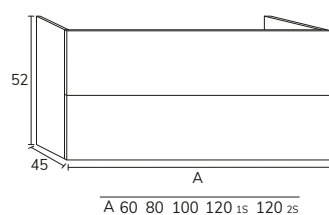

02. MEUBLE - H52CM

TIROIRS

CODE	A	PT
EL026C	60	606
EL028C	80	695
EL0210C	100	760
EL02121C	120 1s	854
EL02122C	120 2s	886
EL02122C4	120 4C	1212
EL02142C4	140 4C	1302
EL02162C4	160 4C	1390
EL02182C4	180 4C	1470