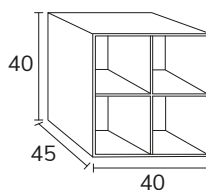

ÉTAGÈRE VERRE

CODE	B	PT
MI044B	40	1219