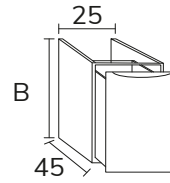

A	25
B	40 52 75 88

TIROIR

CODE	B	PT
TR044B	40	452
TR045B	52	492
TR047B	75	700
TR048B	88	707