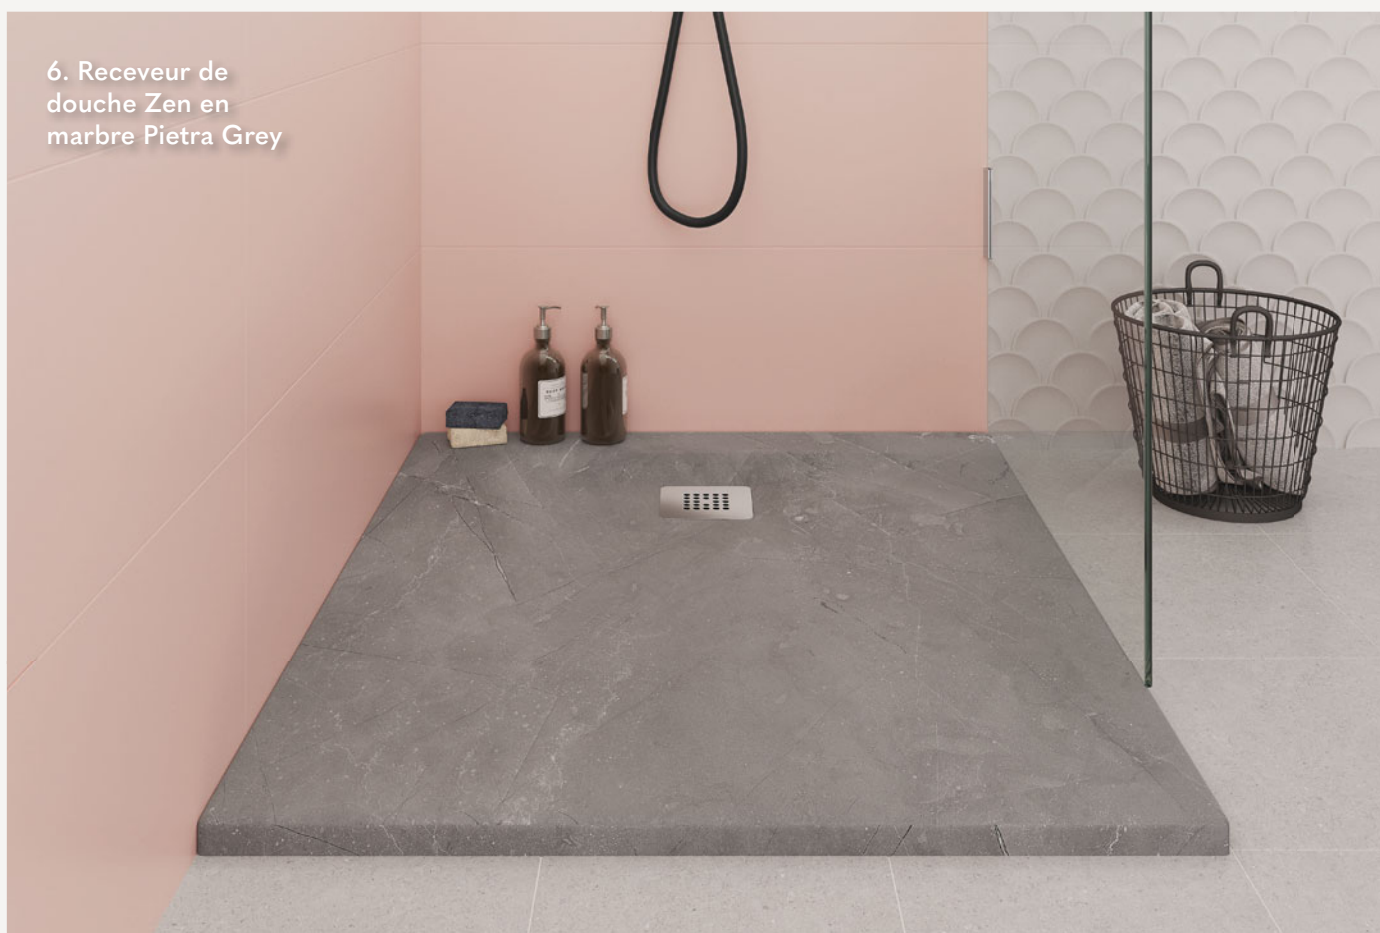

6. Receveur de
douche Zen en
marbre Pietra Grey