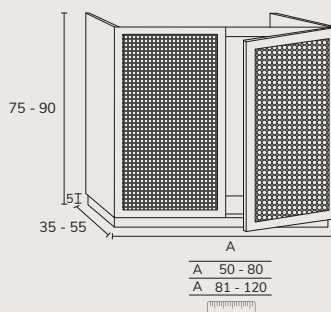

PORTE

CODE	A	PT
SCA0350-80P	50-80	2128
SCA0381-120P	81-120	2419