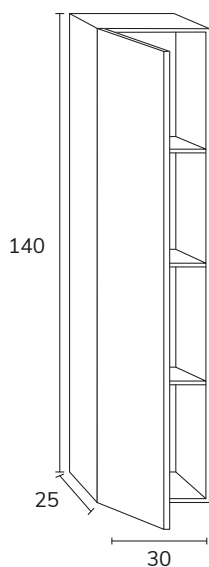

06. COLONNES