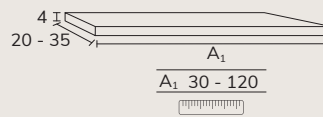

CODE	A	PT
SCLA0630-60FI	30 - 60 I	600
SCLA0630-60FD	30 - 60 D	600

· ÉTAGÈRE FIXATION CACHÉE

CODE	PT
SELA06CL	3.75 x cm longueur linéaire (A)

LAVABO ASTOR KRION BLANCO MATE

A	53
B	61 81 101 121 141 161 181 201