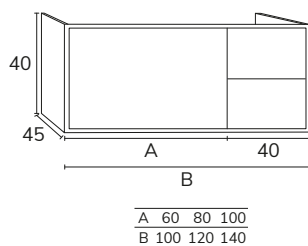

02. MEUBLE - H40CM

GAUCHE

CODE	A	PT
KU0210I	100	957
KU0212I	120	1052
KU0214I	140	1113