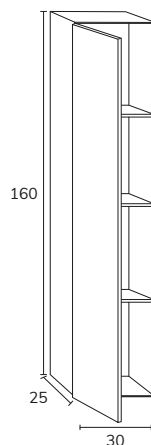

CODE	B	PT
CLE06160	160	850