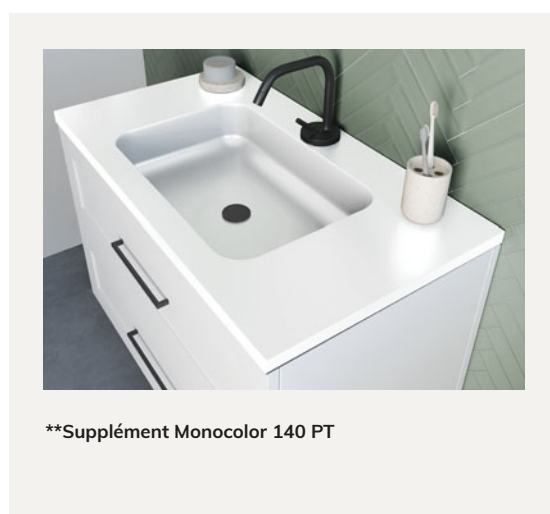

2S

CODE	B	PT
LZE061212S	121	415
LZE061412S	141	559