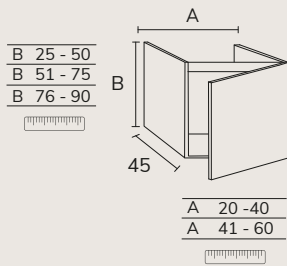

04. MODULAIRE