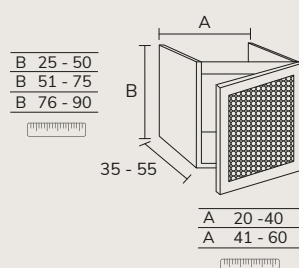

04. MODULAIRE

PORTE

CODE	A	B	PT
SCA04225-50	20 - 40	25 - 50	872
SCA04425-50	41 - 60	25 - 50	949
SCA04251-75	20 - 40	51 - 75	1005
SCA04451-75	41 - 60	51 - 75	1022
SCA04276-90	20 - 40	76 - 90	1211
SCA04476-90	41 - 60	76 - 90	1286