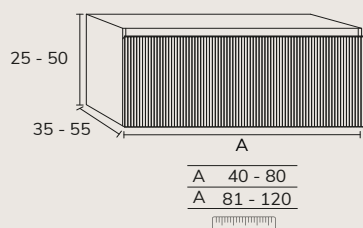

05. MEUBLE COMPLÉMENTAIRE - H25-50CM

CODE	A	PT
SCH0540-80	40 - 80	1062
SCH0581-120	81 - 120	1302