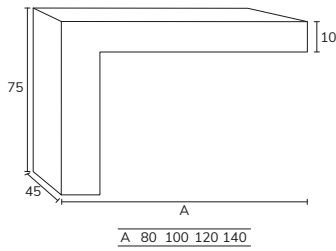

01. MEUBLE - H75CM

GAUCHE

CODE	A	PT
PA018I	80	675
PA0110I	100	727
PA0112I	120	843
PA0114I	140	964