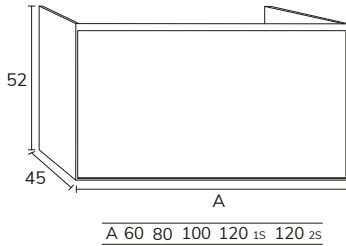

02. MEUBLE - H52CM

TIROIR*

CODE	A	PT
BO026	60	810
BO028	80	934
BO0210	100	1030
BO02121	120 1S	1148
BO02122	120 2S	1185

CODE	A	PT
BO02122C2	120 2C	1529
BO02142C2	140 2C	1645
BO02162C2	160 2C	1763
BO02182C2	180 2C	1872

03. MEUBLE - H52CM