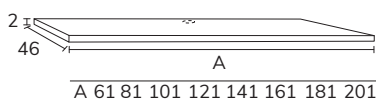

07. MDF 19MM TABLETTE

A 61 81 101 121 141 161 181 201

CODE	A	PT	CODE	A	PT
T0761	61	178	T07141	141	339
T0781	81	209	T07161	161	361
T07101	101	246	T07181	181	403
T07121	121	283	T07201	201	489

TROU

CODE	PT
TH07	11